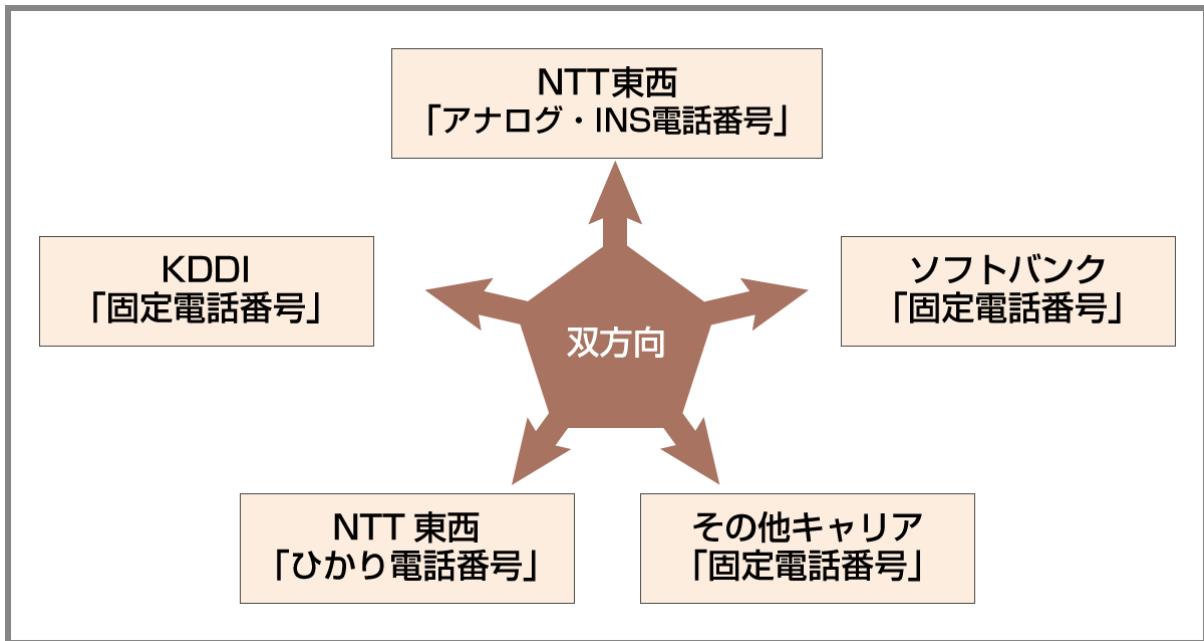

**2025年1月から始まる、「固定電話番号の双方向ポータビリティ制度」に伴う  
固定電話番号の受け入れ範囲が拡大。**

Cloco 株式会社（本社：東京都新宿区）は、いままでNTT東西アナログINSのみからの片方向番号ポータビリティのみの受け入れが可能でしたが、2025年1月頃より双方向番号ポータビリティ制度が開始することにより、弊社への番号ポータビリティで受け付けられる回線キャリアが増える予定です。

「いままで」は、NTT東西からの片方向番号ポータビリティのみであったため、NTT東西以外の電話キャリアを使っていた場合、持ち出しが出来なかった。

■ 双方向番号ポータビリティとは

双方向番号ポータビリティが開始されることにより、NTT東西の固定電話番号以外にも、NTT東西のひかり電話番号やKDDI、ソフトバンク及び他事業者の指定番号も、他のキャリアへ持ち込み、持ち出しを行うことが出来るようになった。

「これから」は、2025年1月から双方向で番号ポータビリティ

当制度が開始されることにより、NTT東西の固定電話番号以外にも、NTT東西のひかり電話番号やKDDI、ソフトバンク及び他事業者の指定番号もCloco株式会社に持ち込めるようになり、オフィスの電話のクラウド化を、より幅広く受けることが可能になります。