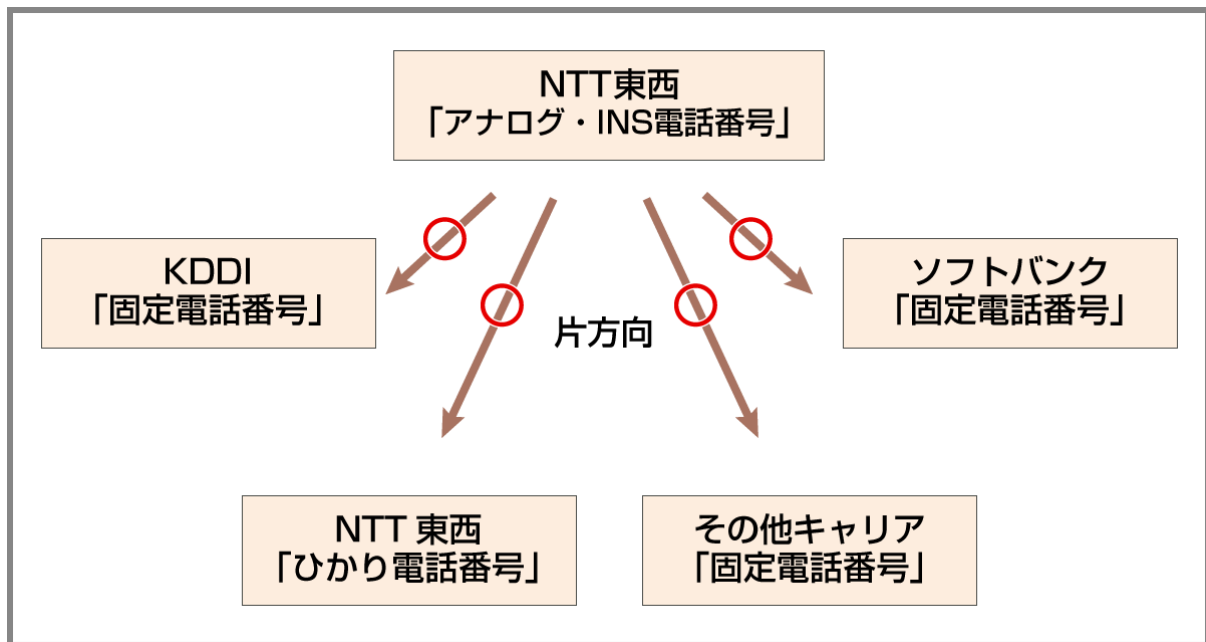

**2025年1月から始まる、「固定電話番号の双方向ポータビリティ制度」に伴う  
固定電話番号の受け入れ範囲が拡大。**

Cloco 株式会社（本社：東京都新宿区）は、いままでNTT東西アナログINSのみからの片方向番号ポータビリティのみの受け入れが可能でしたが、2025年1月頃より双方向番号ポータビリティ制度が開始することにより、弊社への番号ポータビリティで受け付けられる回線キャリアが増える予定です。

「いままで」は、NTT東西からの片方向番号ポータビリティのみであったため、NTT東西以外の電話キャリアを使っていた場合、持ち出しが出来なかった。

■ 双方向番号ポータビリティとは

双方向番号ポータビリティが開始されることにより、NTT東西の固定電話番号以外にも、NTT東西のひかり電話番号やKDDI、ソフトバンク及び他事業者の指定番号も、他のキャリアへ持ち込み、持ち出しを行うことが出来るようになった。

「これから」は、2025年1月から双方向で番号ポータビリティ