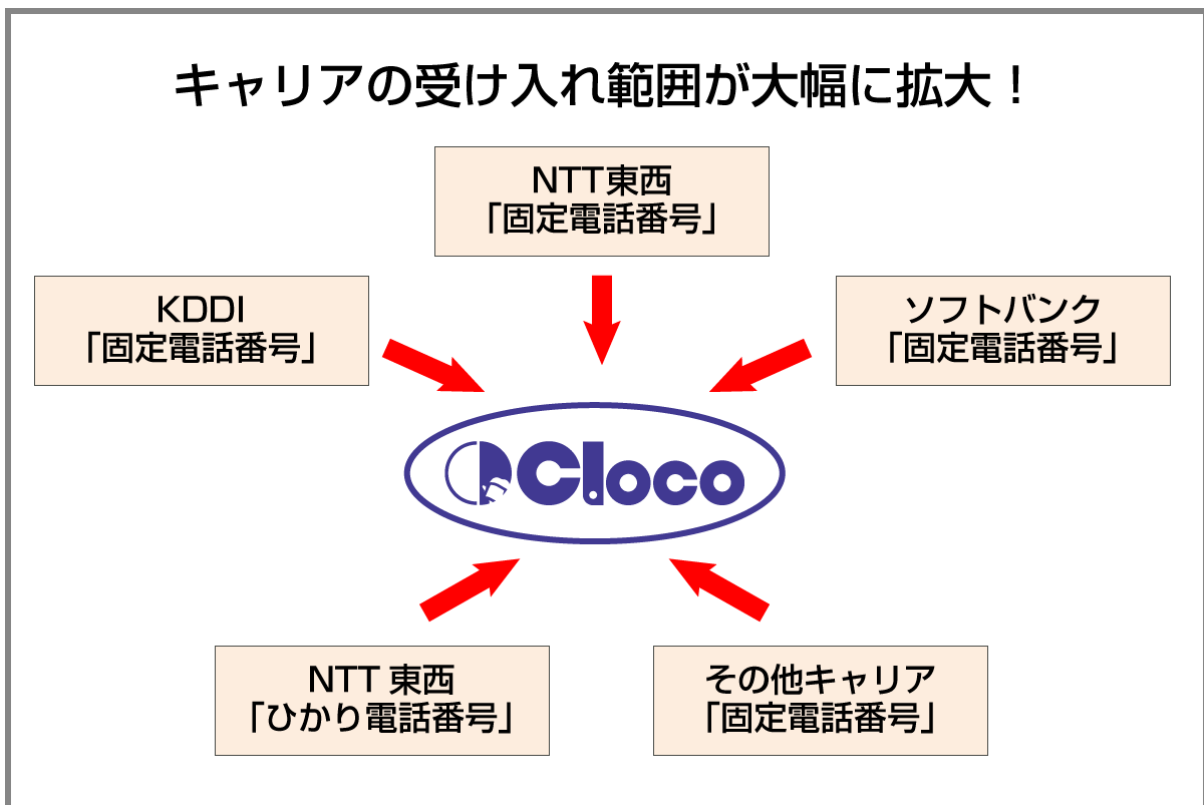

**2025年1月から始まる、「固定電話番号の双方向ポータビリティ制度」に伴う  
固定電話番号の受け入れ範囲が拡大。**

Cloco 株式会社（本社：東京都新宿区）は、いままでNTT東西アナログINSのみからの片方向番号ポータビリティのみの受け入れが可能でしたが、2025年1月頃より双方向番号ポータビリティ制度が開始することにより、弊社への番号ポータビリティで受け付けられる回線キャリアが増える予定です。

「いままで」は、NTT東西からの片方向番号ポータビリティのみであったため、NTT東西以外の電話キャリアを使っていた場合、持ち出しが出来なかった。

■ 双方向番号ポータビリティとは

双方向番号ポータビリティが開始されることにより、NTT東西の固定電話番号以外にも、NTT東西のひかり電話番号やKDDI、ソフトバンク及び他事業者の指定番号も、他のキャリアへ持ち込み、持ち出しを行うことが出来るようになった。

「これから」は、2025年1月から双方向で番号ポータビリティ

当制度が開始されることにより、NTT東西の固定電話番号以外にも、NTT東西のひかり電話番号やKDDI、ソフトバンク及び他事業者の指定番号もCloco株式会社に持ち込めるようになり、オフィスの電話のクラウド化を、より幅広く受けることが可能になります。