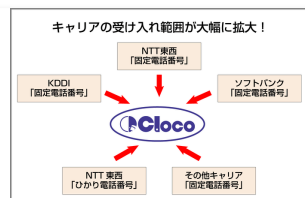

TEL : 03-4477-2500

お問い合わせ

画像・ファイル一覧

一括ダウンロード

片方向番号ポータビリティ

双方向番号ポータビリティ

Clocoへの持ち込みが可能

ジャンル: