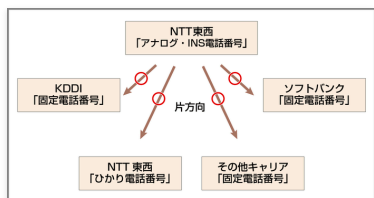

Cloco株式会社は、安価で機動力のあるクラウド型のPBXやコールセンターなどのコミュニケーション・サービスを、日英版と共に国内だけでなく、海外にも提供しています。JAPiCO 個人情報保護認証取得の個人情報管理体制で安全で信頼性の高いシステムをご提供しています。

社名 : Cloco株式会社(英字社名 : Cloco Inc.)

URL : <http://www.clocoinc.com>

本社 : 〒162-0806 東京都新宿区榎町33-1 ザ・スクエア8F

TEL : 03-4477-2500

お問い合わせ

画像・ファイル一覧

一括ダウンロード

片方向番号ポータビリティ

双方向番号ポータビリティ

Clocoへの持ち込みが可能

ジャンル: