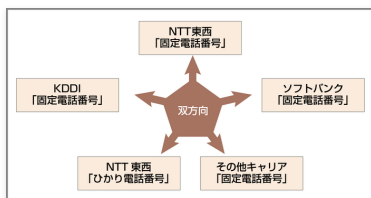

TEL : 03-4477-2500

お問い合わせ

画像・ファイル一覧

一括ダウンロード

片方向番号ポータビリティ

双方向番号ポータビリティ

Clocoへの持ち込みが可能

ジャンル:

BtoB・ビジネス

ネット・IT

場所:

東京都新宿区

ニュースのシェア:

X

Facebook

LINE