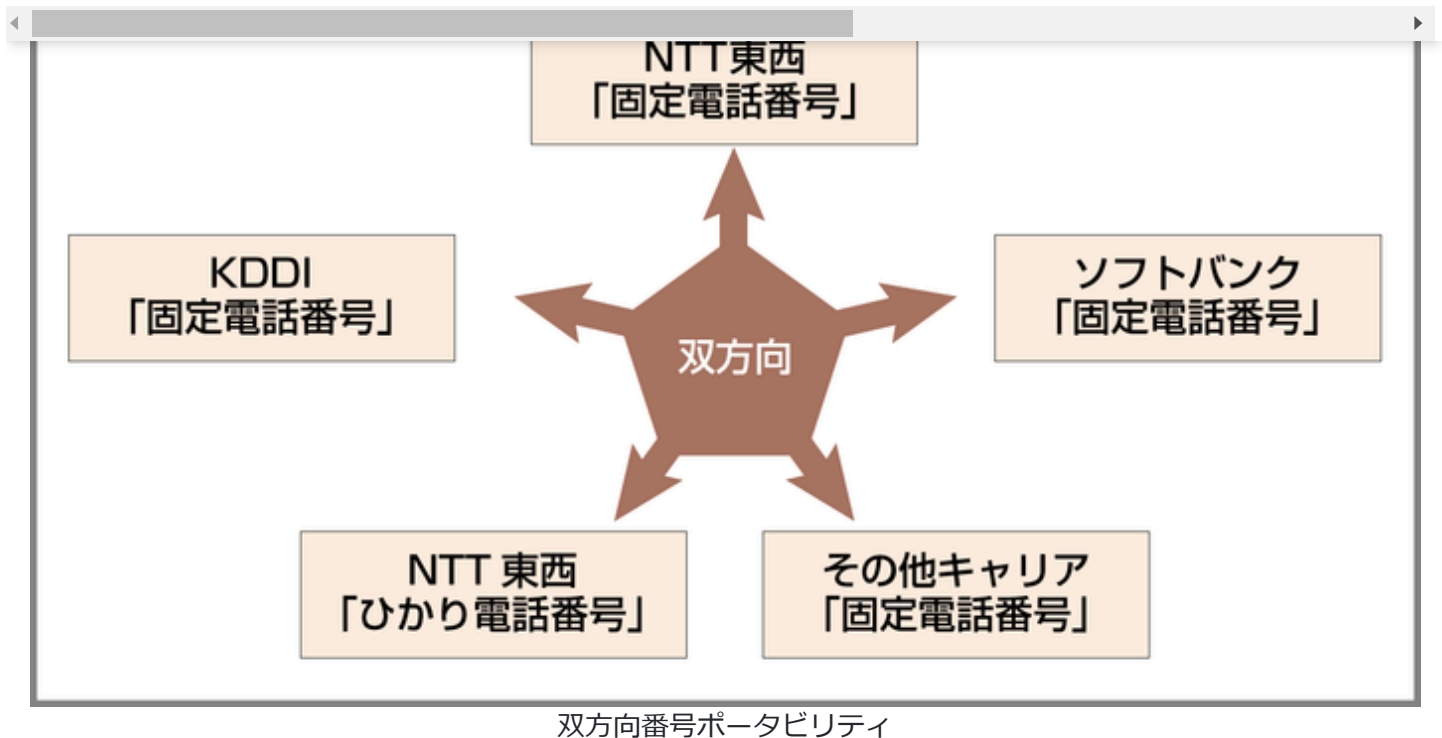

2025年1月から始まる「固定電話番号の双方向ポータビリティ制度」に伴う 固定電話番号の受け入れ範囲が拡大

Cloco株式会社

2024-12-13 15:00

Cloco株式会社(本社：東京都新宿区)は、いままでNTT東西アナログINSのみからの片方向番号ポータビリティのみの受け入れが可能でしたが、2025年1月頃より双方向番号ポータビリティ制度が開始することにより、当社への番号ポータビリティで受け付けられる回線キャリアが増える予定です。

＜「いままで」は、NTT東西からの片方向番号ポータビリティのみであったため、NTT東西以外の電話キャリアを使っていた場合、持ち出しが出来なかった。＞

片方向番号ポータビリティ

双方向番号ポータビリティとは

双方向番号ポータビリティが開始されることにより、NTT東西の固定電話番号以外にも、NTT東西のひかり電話番号やKDDI、ソフトバンク及び他事業者の指定番号も、他のキャリアへ持ち込み、持ち出しを行うことが出来るようになりました。