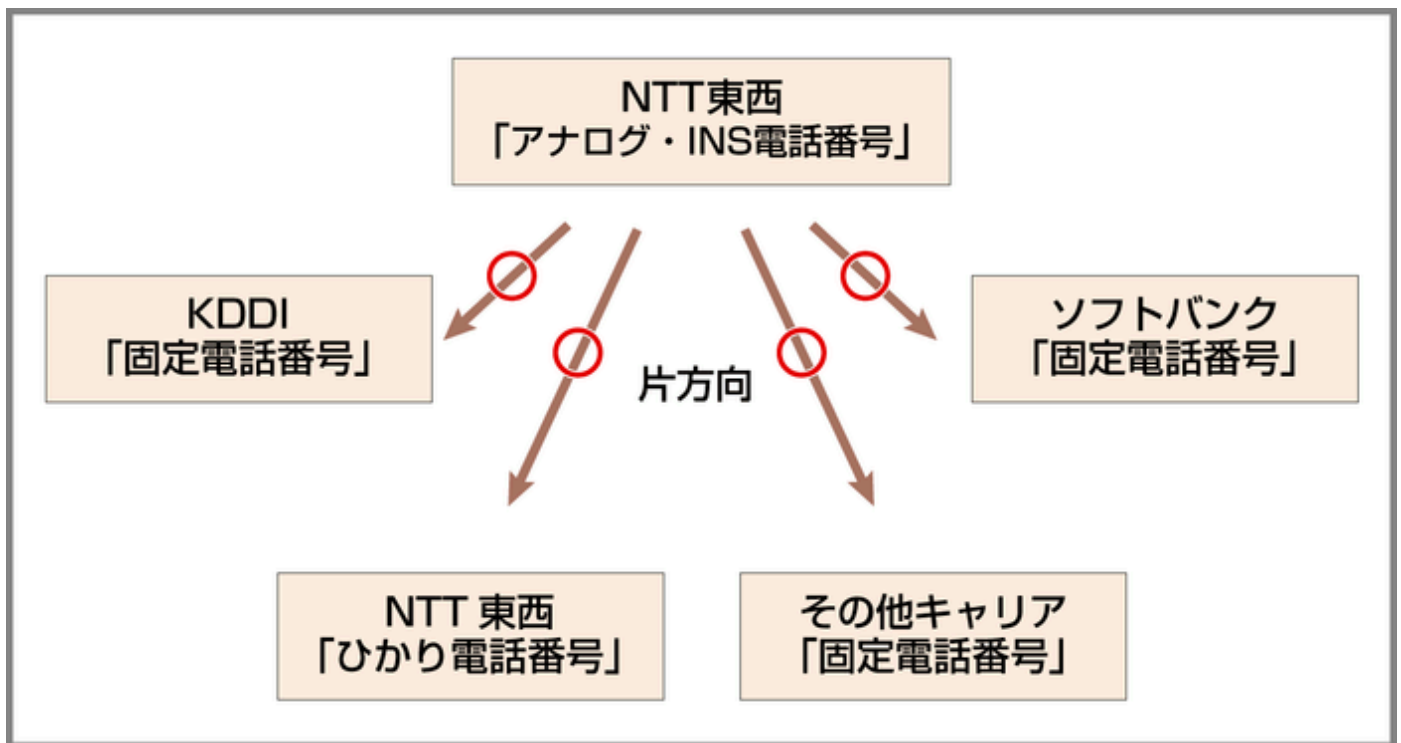

2025年1月から始まる「固定電話番号の双方向ポータビリティ制度」に伴う 固定電話番号の受け入れ範囲が拡大

Cloco株式会社

2024-12-13 15:00

Cloco株式会社(本社：東京都新宿区)は、いままでNTT東西アナログINSのみからの片方向番号ポータビリティのみの受け入れが可能でしたが、2025年1月頃より双方向番号ポータビリティ制度が開始することにより、当社への番号ポータビリティで受け付けられる回線キャリアが増える予定です。

＜「いままで」は、NTT東西からの片方向番号ポータビリティのみであったため、NTT東西以外の電話キャリアを使っていた場合、持ち出しが出来なかった。＞

片方向番号ポータビリティ

双方向番号ポータビリティとは

双方向番号ポータビリティが開始されることにより、NTT東西の固定電話番号以外にも、NTT東西のひかり電話番号やKDDI、ソフトバンク及び他事業者の指定番号も、他のキャリアへ持ち込み、持ち出しを行うことが出来るようになりました。