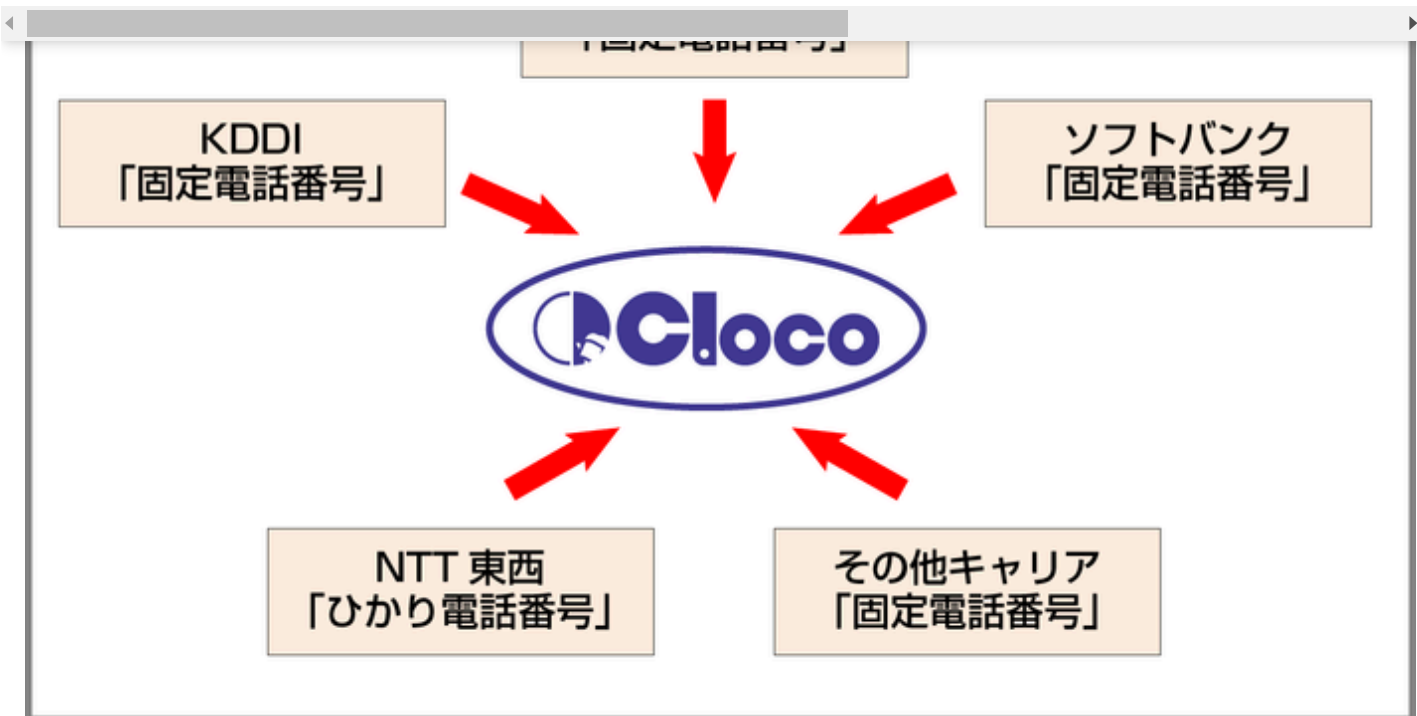

2025年1月から始まる「固定電話番号の双方向ポータビリティ制度」に伴う 固定電話番号の受け入れ範囲が拡大

Cloco株式会社

2024-12-13 15:00

Cloco株式会社(本社：東京都新宿区)は、いままでNTT東西アナログINSのみからの片方向番号ポータビリティのみの受け入れが可能でしたが、2025年1月頃より双方向番号ポータビリティ制度が開始することにより、当社への番号ポータビリティで受け付けられる回線キャリアが増える予定です。

＜「いままで」は、NTT東西からの片方向番号ポータビリティのみであったため、NTT東西以外の電話キャリアを使っていた場合、持ち出しが出来なかった。＞

片方向番号ポータビリティ

双方向番号ポータビリティとは

双方向番号ポータビリティが開始されることにより、NTT東西の固定電話番号以外にも、NTT東西のひかり電話番号やKDDI、ソフトバンク及び他事業者の指定番号も、他のキャリアへ持ち込み、持ち出しを行うことが出来るようになりました。

当制度が開始されることにより、NTT東西の固定電話番号以外にも、NTT東西のひかり電話番号やKDDI、ソフトバンク及び他事業者の指定番号もCloco株式会社に持ち込めるようになり、オフィスの電話のクラウド化を、より幅広く受けることが可能になります。

Clocoへの持ち込みが可能

番号ポータビリティ対応可能キャリア

- NTT東西アナログINS : KDDI
- NTT東西ひかり電話 : ソフトバンク
- NTTコミュニケーションズ : その他キャリア