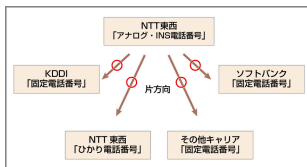

ワールド ビジネス テック&サイエンス カルチャー ライフ&ヘルス SDGs

注目のキーワード 韓国 シリア トランプ ウクライナ戦争 ロシア 中東 クイズ over 50s 投資

HOME プレスリリース 2025年1月から始まる「固定電話番号の双方向ポータビリティ制度」に伴う固定電話番号の受け入れ範囲が拡大

プレスリリース

2025年1月から始まる「固定電話番号の双方向ポータビリティ制度」に伴う固定電話番号の受け入れ範囲が拡大

2024年12月13日（金）15時00分

コメント 0件

Cloco株式会社(本社：東京都新宿区)は、いままでNTT東西アナログINSのみからの片方向番号ポータビリティのみの受け入れが可能でしたが、2025年1月頃より双方向番号ポータビリティ制度が開始することにより、当社への番号ポータビリティで受け付けられる回線キャリアが増える予定です。

＜「いままで」は、NTT東西からの片方向番号ポータビリティのみであったため、NTT東西以外の電話キャリアを使っていた場合、持ち出しが出来なかった。＞

画像1: https://www.atpress.ne.jp/releases/420155/LL_img_420155_1.png

片方向番号ポータビリティ

■双方向番号ポータビリティとは

双方向番号ポータビリティが開始されることにより、NTT東西の固定電話番号以外にも、NTT東西のひかり電話番号やKDDI、ソフトバンク及び他事業者の指定番号も、他のキャリアへ持ち込み、持ち出しを行うことが出来るようになりました。