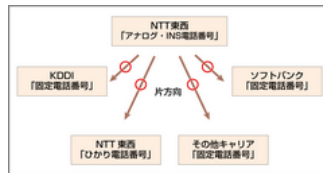

初心者からはじめる / 2時間のオンラインセミナー

ChatGPT活用講座

参加費無

学ぶか学ばないかで圧倒的な差がつきます!

講師 七里佳

ホーム / メディア / @Press

/ 2025年1月から始まる「固定電話番号の双方向ポータビリティ制度」に伴う固定電話番号の受け入れ範囲が拡大

2025年1月から始まる「固定電話番号の双方向ポータビリティ制度」に伴う固定電話番号の受け入れ範囲が拡大

2024年12月13日 15:00:00 マネー @Press [コメント](#)

AI記事要約

片方向番号ポータビリティ

双方向番号ポータビリティ

Clocoへの持ち込みが可能

Cloco株式会社(本社：東京都新宿区)は、いままでNTT東西アナログINSのみからの片方向番号ポータビリティのみの受け入れが可能でしたが、2025年1月頃より双方向番号ポータビリティ制度が開始することにより、当社への番号ポータビリティで受け付けられる回線キャリアが増える予定です。

<「いままで」は、NTT東西からの片方向番号ポータビリティのみであったため、NTT東西以外の電話キャリアを使っていた場合、持

ち出しが出来なかった。>

画像1:

https://www.atpress.ne.jp/releases/420155/LL_img_420155_1.png

片方向番号ポータビリティ

■ 双方向番号ポータビリティとは

双方向番号ポータビリティが開始されることにより、NTT東西の固定電話番号以外にも、NTT東西のひかり電話番号やKDDI、ソフトバンク及び他事業者の指定番号も、他のキャリアへ持ち込み、持ち出しを行うことが出来るようになりました。