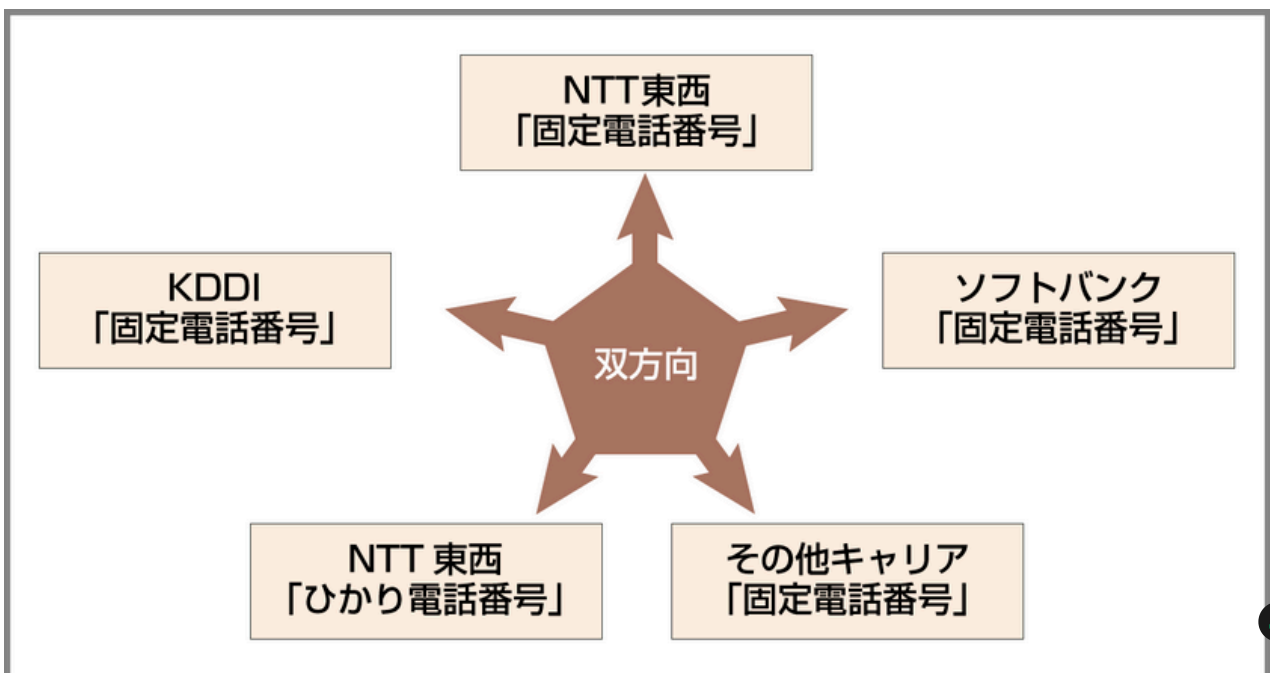

[トップ](#) > [プレスリリース](#)

Ad

2025年1月から始まる「固定電話番号の双方向ポータビリティ制度」に伴う固定電話番号の受け入れ範囲が拡大

2024.12/13 15:00

[プレスリリース](#)

Cloco株式会社(本社：東京都新宿区)は、いままでNTT東西アナログINSのみからの片方向番号ポータビリティのみの受け入れが可能でしたが、2025年1月頃より双方向番号ポータビリティ制度が開始することにより、当社への番号ポータビリティで受け付けられる回線キャリアが増える予定です。

<「いままで」は、NTT東西からの片方向番号ポータビリティのみであったため、NTT東西以外の電話キャリアを使っていた場合、持ち出しが出来なかった。>

画像1:

片方向番号ポータビリティ

■ 双方向番号ポータビリティとは

双方向番号ポータビリティが開始されることにより、NTT東西の固定電話番号以外にも、NTT東西のひかり電話番号やKDDI、ソフトバンク及び他事業者の指定番号も、他のキャリアへ持ち込み、持ち出しを行うことが出来るようになりました。

<「これから」は、2025年1月から双方向で番号ポータビリティ>

画像2:

双方向番号ポータビリティ

当制度が開始されることにより、NTT東西の固定電話番号以外にも、NTT東西のひかり電話番号やKDDI、ソフトバンク及び他事業者の指定番号もCloco株式会社に持ち込めるようになり、オフィスの電話のクラウド化を、より幅広く受けることが可能になります。

画像3:

Clocoへの持ち込みが可能

■ 番号ポータビリティ対応可能キャリア