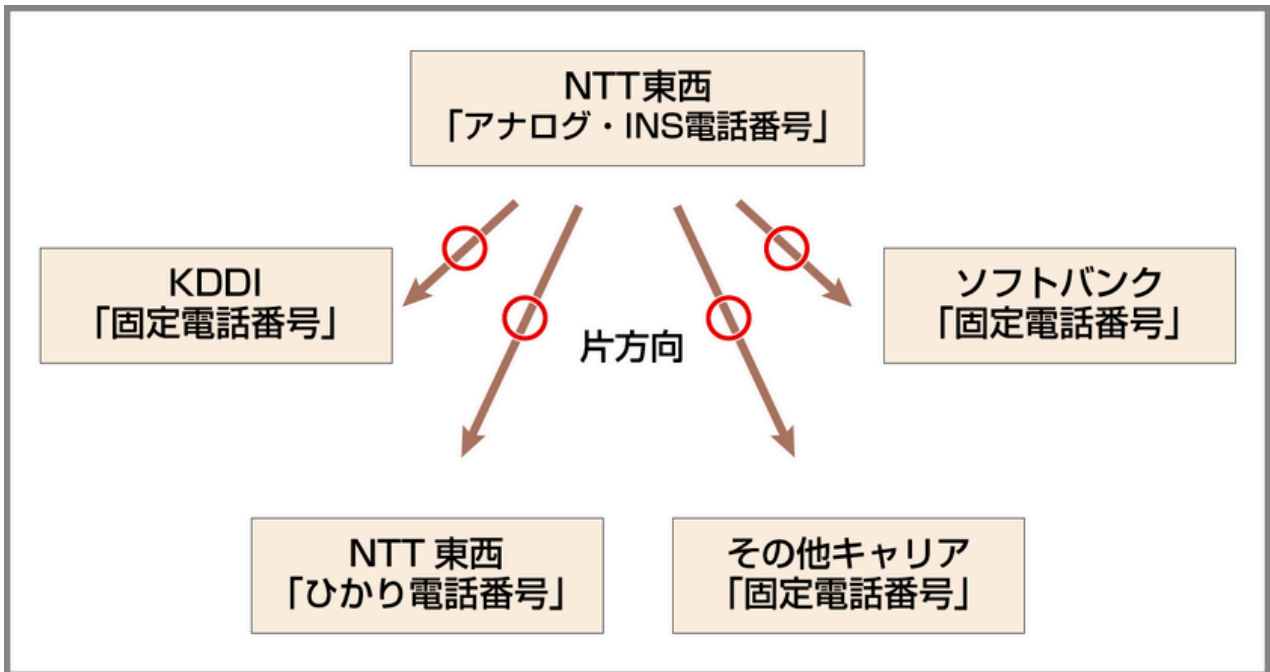

[トップ](#) > [プレスリリース](#)

Ad

2025年1月から始まる「固定電話番号の双方向ポータビリティ制度」に伴う固定電話番号の受け入れ範囲が拡大

2024.12/13 15:00

[プレスリリース](#)

Cloco株式会社(本社：東京都新宿区)は、いままでNTT東西アナログINSのみからの片方向番号ポータビリティのみの受け入れが可能でしたが、2025年1月頃より双方向番号ポータビリティ制度が開始することにより、当社への番号ポータビリティで受け付けられる回線キャリアが増える予定です。

<「いままで」は、NTT東西からの片方向番号ポータビリティのみであったため、NTT東西以外の電話キャリアを使っていた場合、持ち出しが出来なかった。>

画像1:

片方向番号ポータビリティ

■ 双方向番号ポータビリティとは

双方向番号ポータビリティが開始されることにより、NTT東西の固定電話番号以外にも、NTT東西のひかり電話番号やKDDI、ソフトバンク及び他事業者の指定番号も、他のキャリアへ持ち込み、持ち出しを行うことが出来るようになりました。

<「これから」は、2025年1月から双方向で番号ポータビリティ>

画像2:

双方向番号ポータビリティ

当制度が開始されることにより、NTT東西の固定電話番号以外にも、NTT東西のひかり電話番号やKDDI、ソフトバンク及び他事業者の指定番号もCloco株式会社に持ち込めるようになり、オフィスの電話のクラウド化を、より幅広く受けることが可能になります。

画像3:

Clocoへの持ち込みが可能

■ 番号ポータビリティ対応可能キャリア