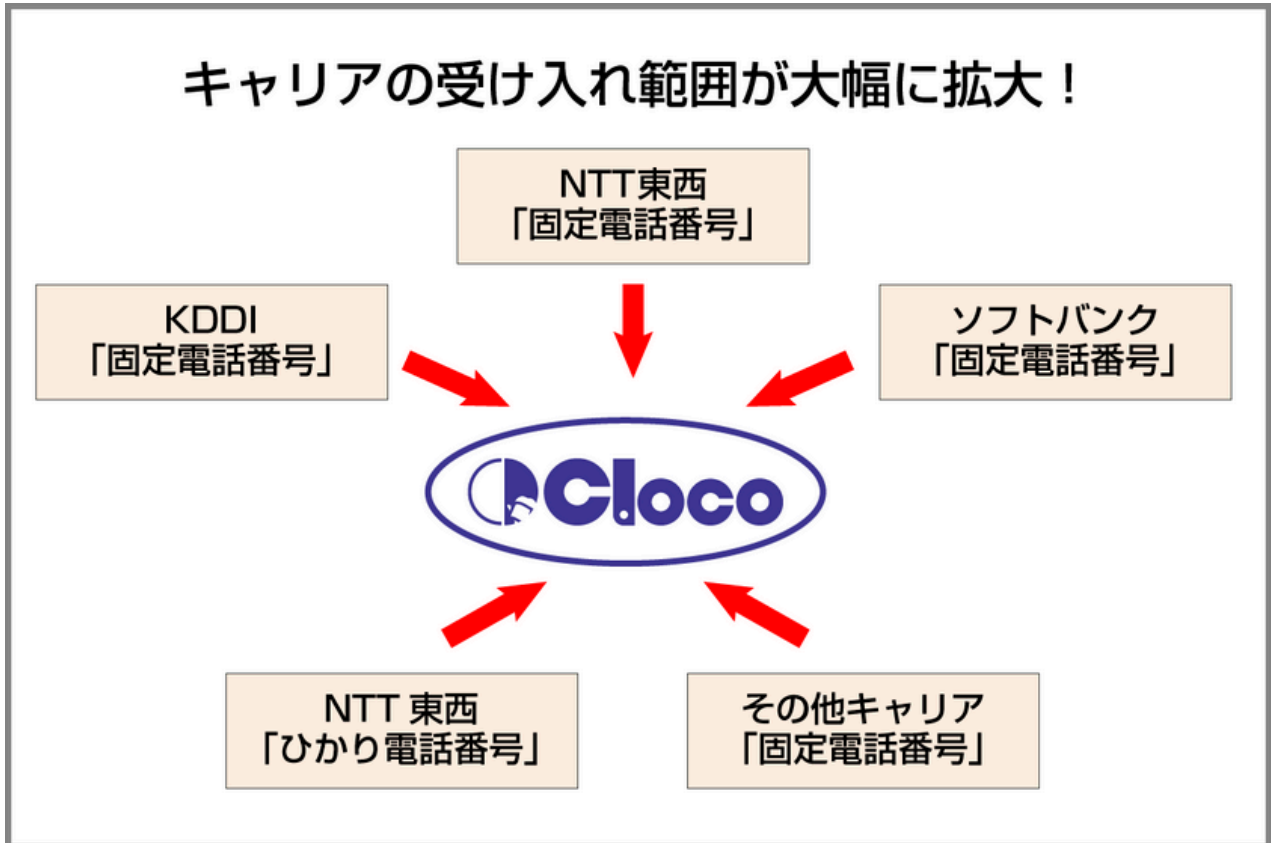

<「いままで」は、NTT東西からの片方向番号ポータビリティのみであったため、NTT東西以外の電話キャリアを使っていた場合、持ち出しが出来なかった。>

画像1:

片方向番号ポータビリティ

■ 双方向番号ポータビリティとは

双方向番号ポータビリティが開始されることにより、NTT東西の固定電話番号以外にも、NTT東西のひかり電話番号やKDDI、ソフトバンク及び他事業者の指定番号も、他のキャリアへ持ち込み、持ち出しを行うことが出来るようになりました。

<「これから」は、2025年1月から双方向で番号ポータビリティ>

画像2:

双方向番号ポータビリティ

当制度が開始されることにより、NTT東西の固定電話番号以外にも、NTT東西のひかり電話番号やKDDI、ソフトバンク及び他事業者の指定番号もCloco株式会社に持ち込めるようになり、オフィスの電話のクラウド化を、より幅広く受けることが可能になります。

画像3:

Clocoへの持ち込みが可能

■ 番号ポータビリティ対応可能キャリア